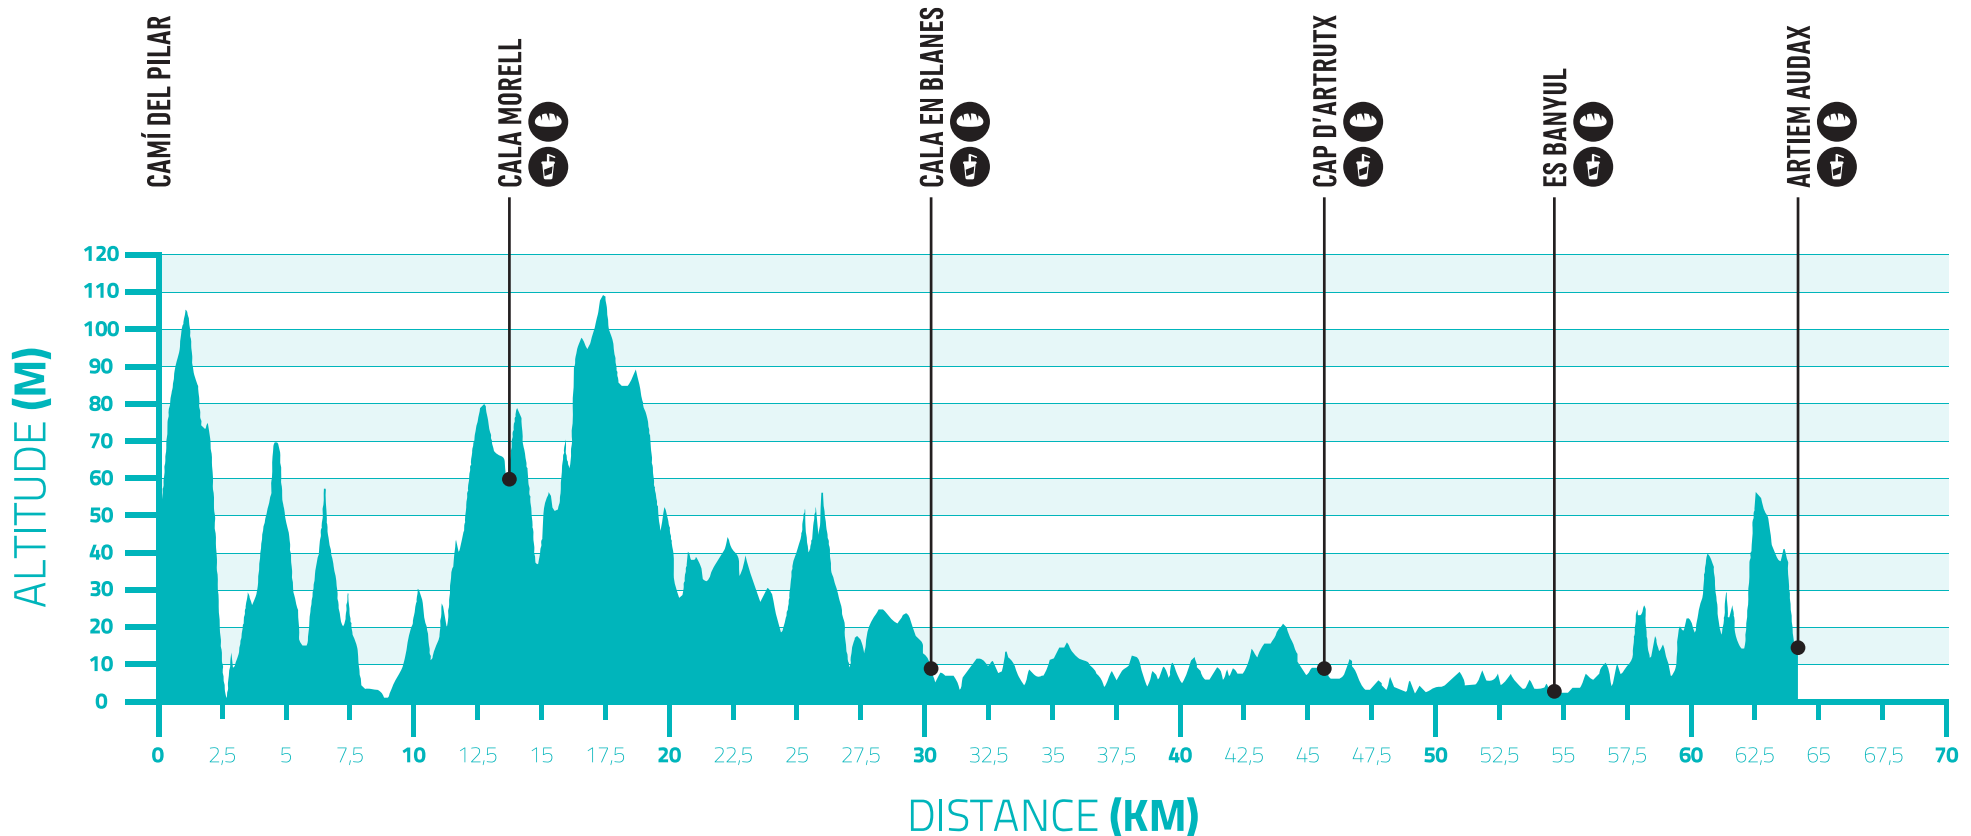

TRAILRUN EPIC 360° · ETAPA 1

* Llum frontal obligatori a partir de les 15:30 h / Luz frontal obligatoria a partir de las 15:30 h / Mandatory headlamp from 3:30 h

TRAILRUN EPIC 360° · ETAPA 2

TRAILRUN EPIC 360° · ETAPA 3

* Llum frontal obligatori a partir de les 15:45 h / Luz frontal obligatoria a partir de las 15:45 h / Mandatory headlamp from 3:45 h