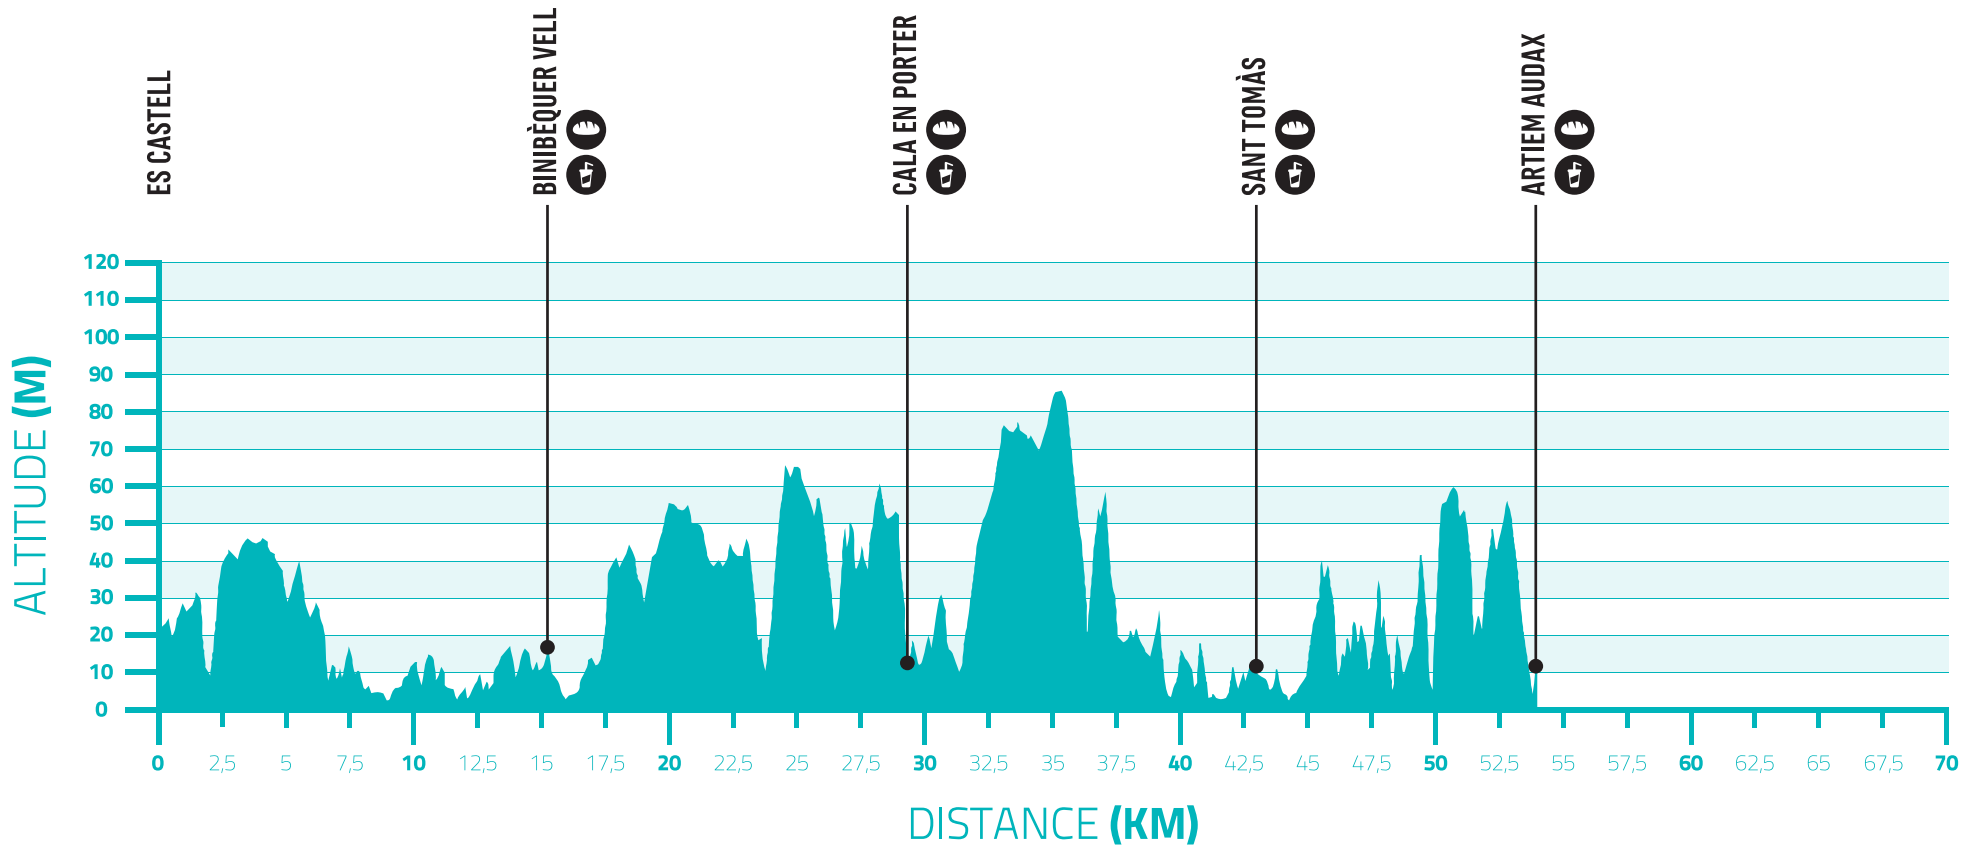

TRAILRUN EPIC 360° · ETAPA 1

* Llum frontal obligatori a partir de les 15:30 h / Luz frontal obligatoria a partir de las 15:30 h / Mandatory headlamp from 3:30 h

TRAILRUN EPIC 360° · ETAPA 2

TRAILRUN EPIC 360° · ETAPA 3

* Llum frontal obligatori a partir de les 15:45 h / Luz frontal obligatoria a partir de las 15:45 h / Mandatory headlamp from 3:45 h