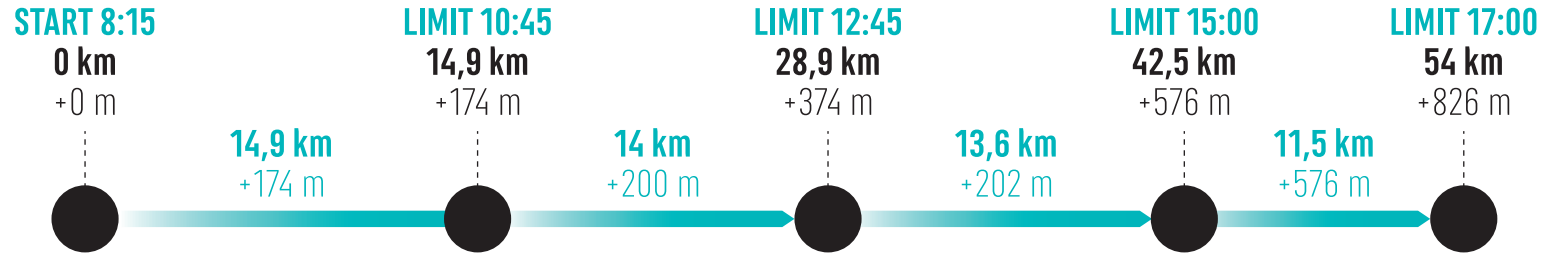

TRAILRUN EPIC 360° · ETAPA 1

* Llum frontal obligatori a partir de les 15:30 h / Luz frontal obligatoria a partir de las 15:30 h / Mandatory headlamp from 3:30 h

TRAILRUN EPIC 360° · ETAPA 2

TRAILRUN EPIC 360° · ETAPA 3