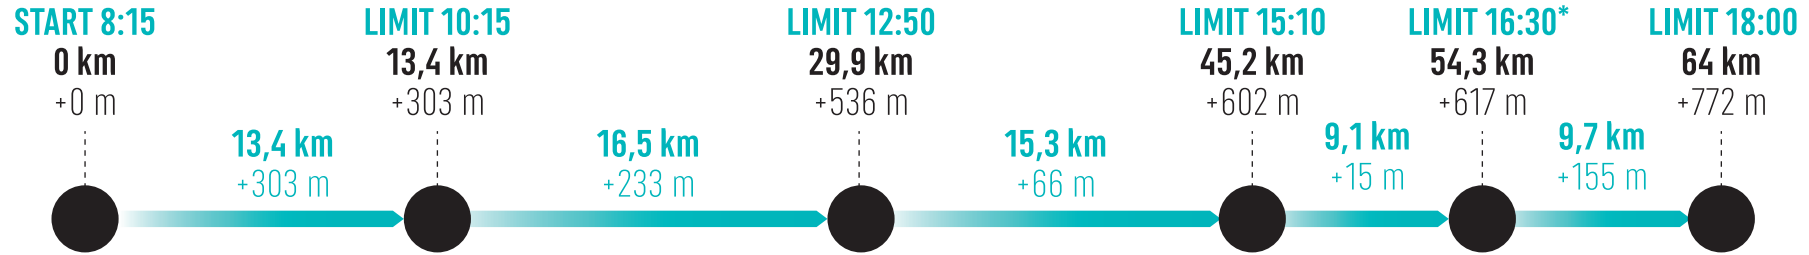

TRAILRUN EPIC 360° · ETAPA 1

* Llum frontal obligatori a partir de les 15:30 h / Luz frontal obligatoria a partir de las 15:30 h / Mandatory headlamp from 3:30 h

TRAILRUN EPIC 360° · ETAPA 2

TRAILRUN EPIC 360° · ETAPA 3