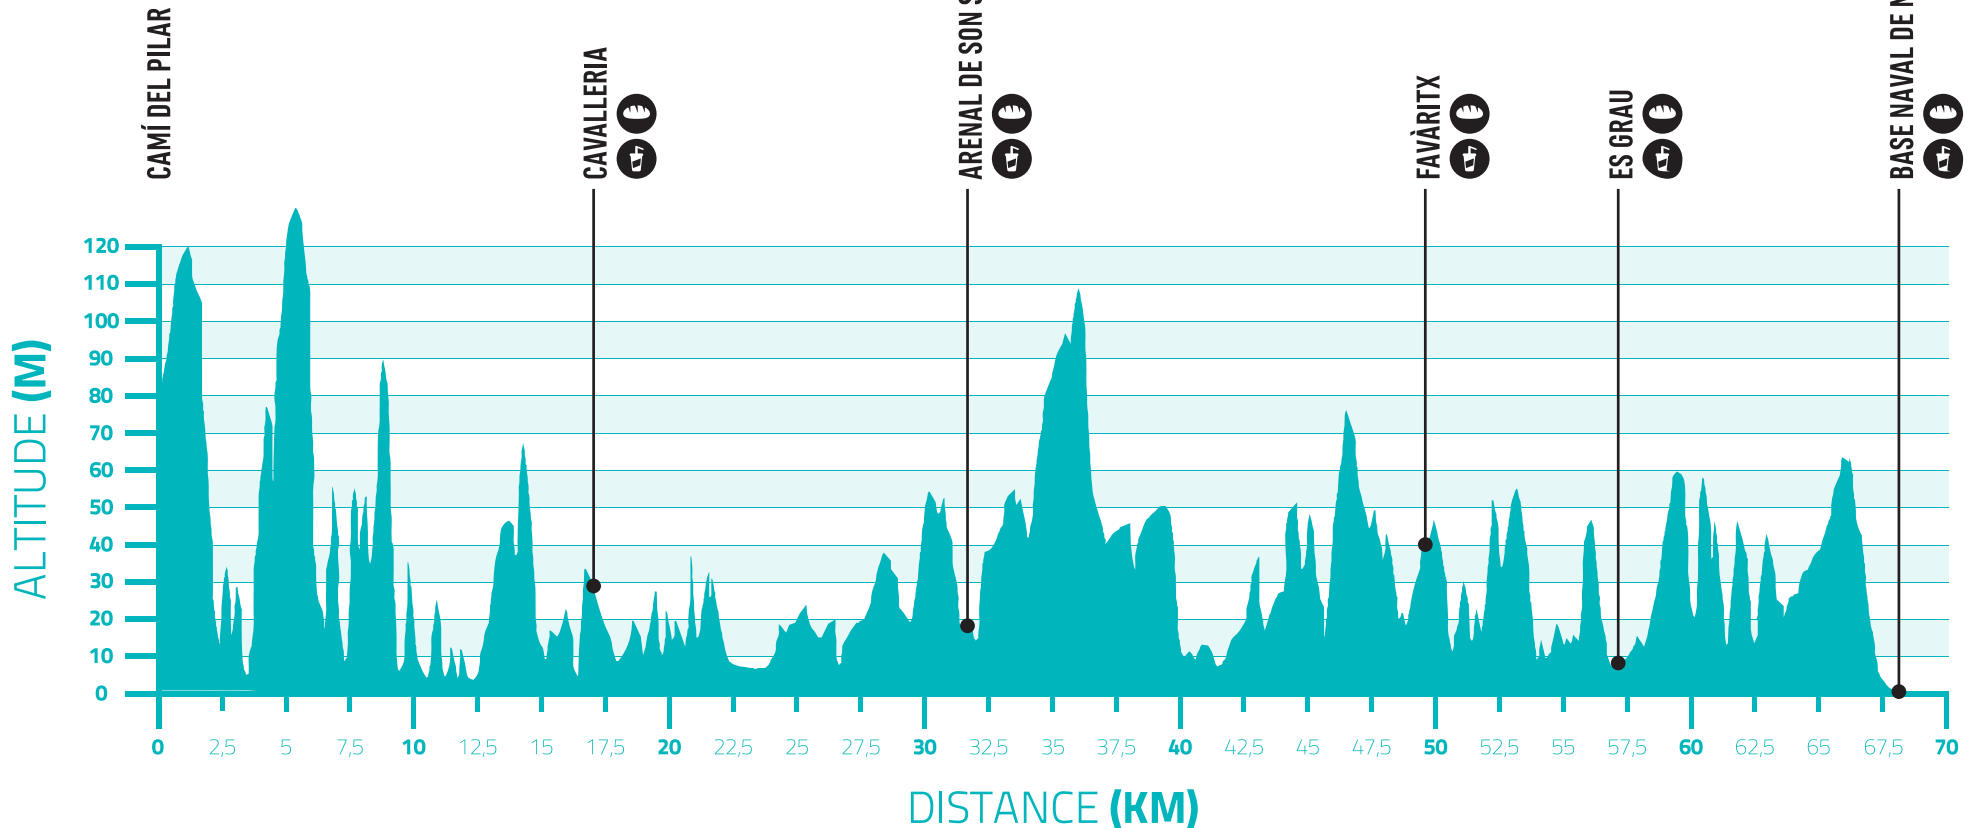

TRAILRUN EPIC 360° · ETAPA 1

* Llum frontal obligatori a partir de les 15:30 h / Luz frontal obligatoria a partir de las 15:30 h / Mandatory headlamp from 3:30 h

TRAILRUN EPIC 360° · ETAPA 2

TRAILRUN EPIC 360° · ETAPA 3

* Llum frontal obligatori a partir de les 15:45 h / Luz frontal obligatoria a partir de las 15:45 h / Mandatory headlamp from 3:45 h