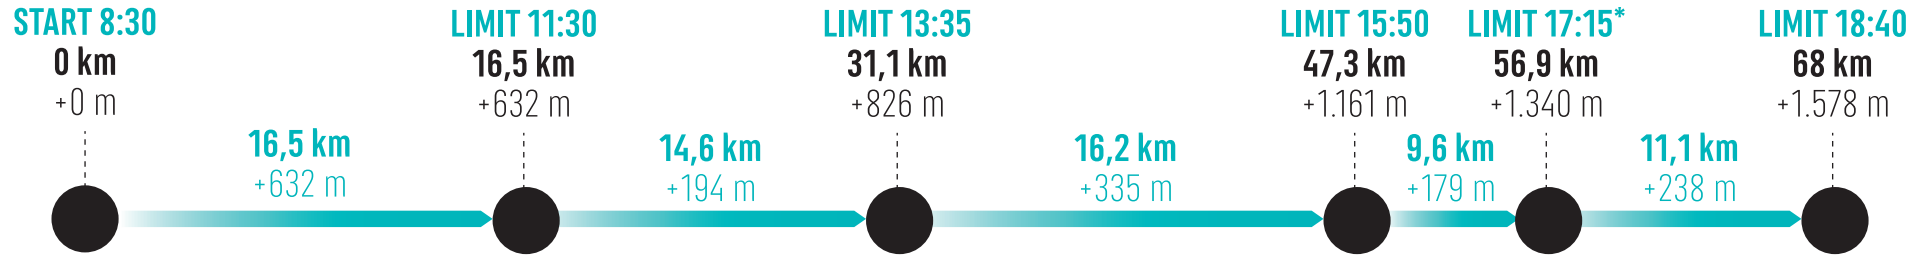

TRAILRUN EPIC 360° · ETAPA 1

* Llum frontal obligatori a partir de les 15:30 h / Luz frontal obligatoria a partir de las 15:30 h / Mandatory headlamp from 3:30 h

TRAILRUN EPIC 360° · ETAPA 2

TRAILRUN EPIC 360° · ETAPA 3