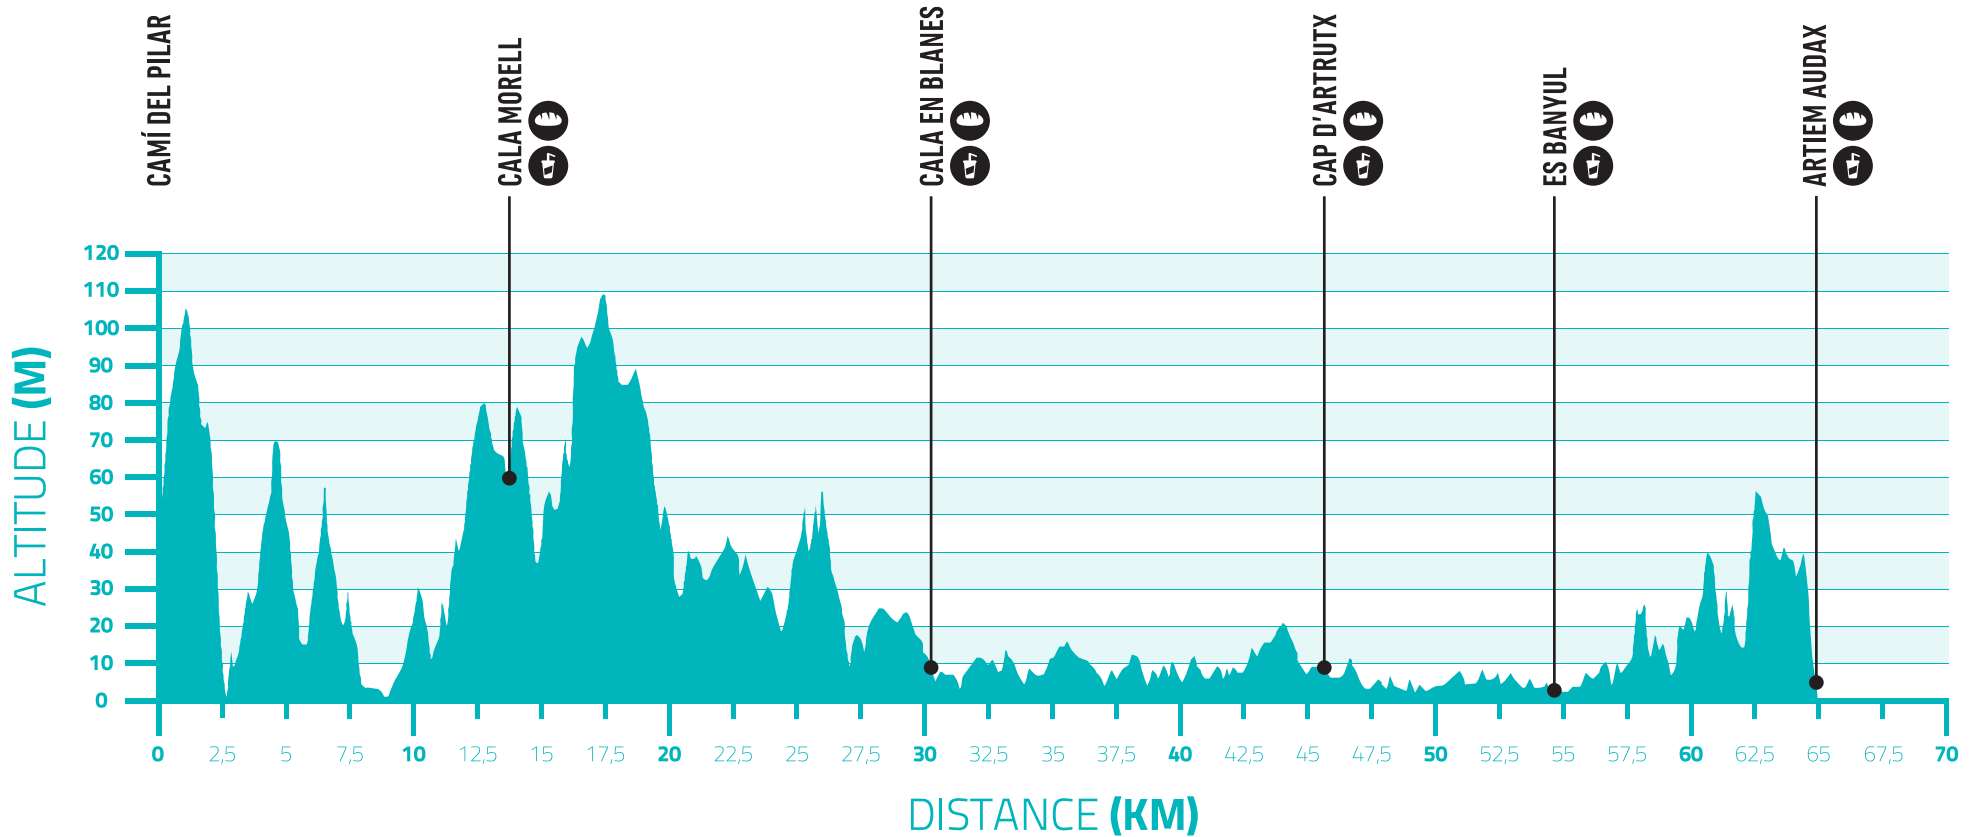

# TRAILRUN EPIC 360° · ETAPA 1

\* Luz frontal obligatori a partir de les 15:30 h / Luz frontal obligatoria a partir de las 15:30 h / Mandatory headlamp from 3:30 h

# TRAILRUN EPIC 360° · ETAPA 2

# TRAILRUN EPIC 360° · ETAPA 3

\* Llum frontal obligatori a partir de les 15:45 h / Luz frontal obligatoria a partir de las 15:45 h / Mandatory headlamp from 3:45 h