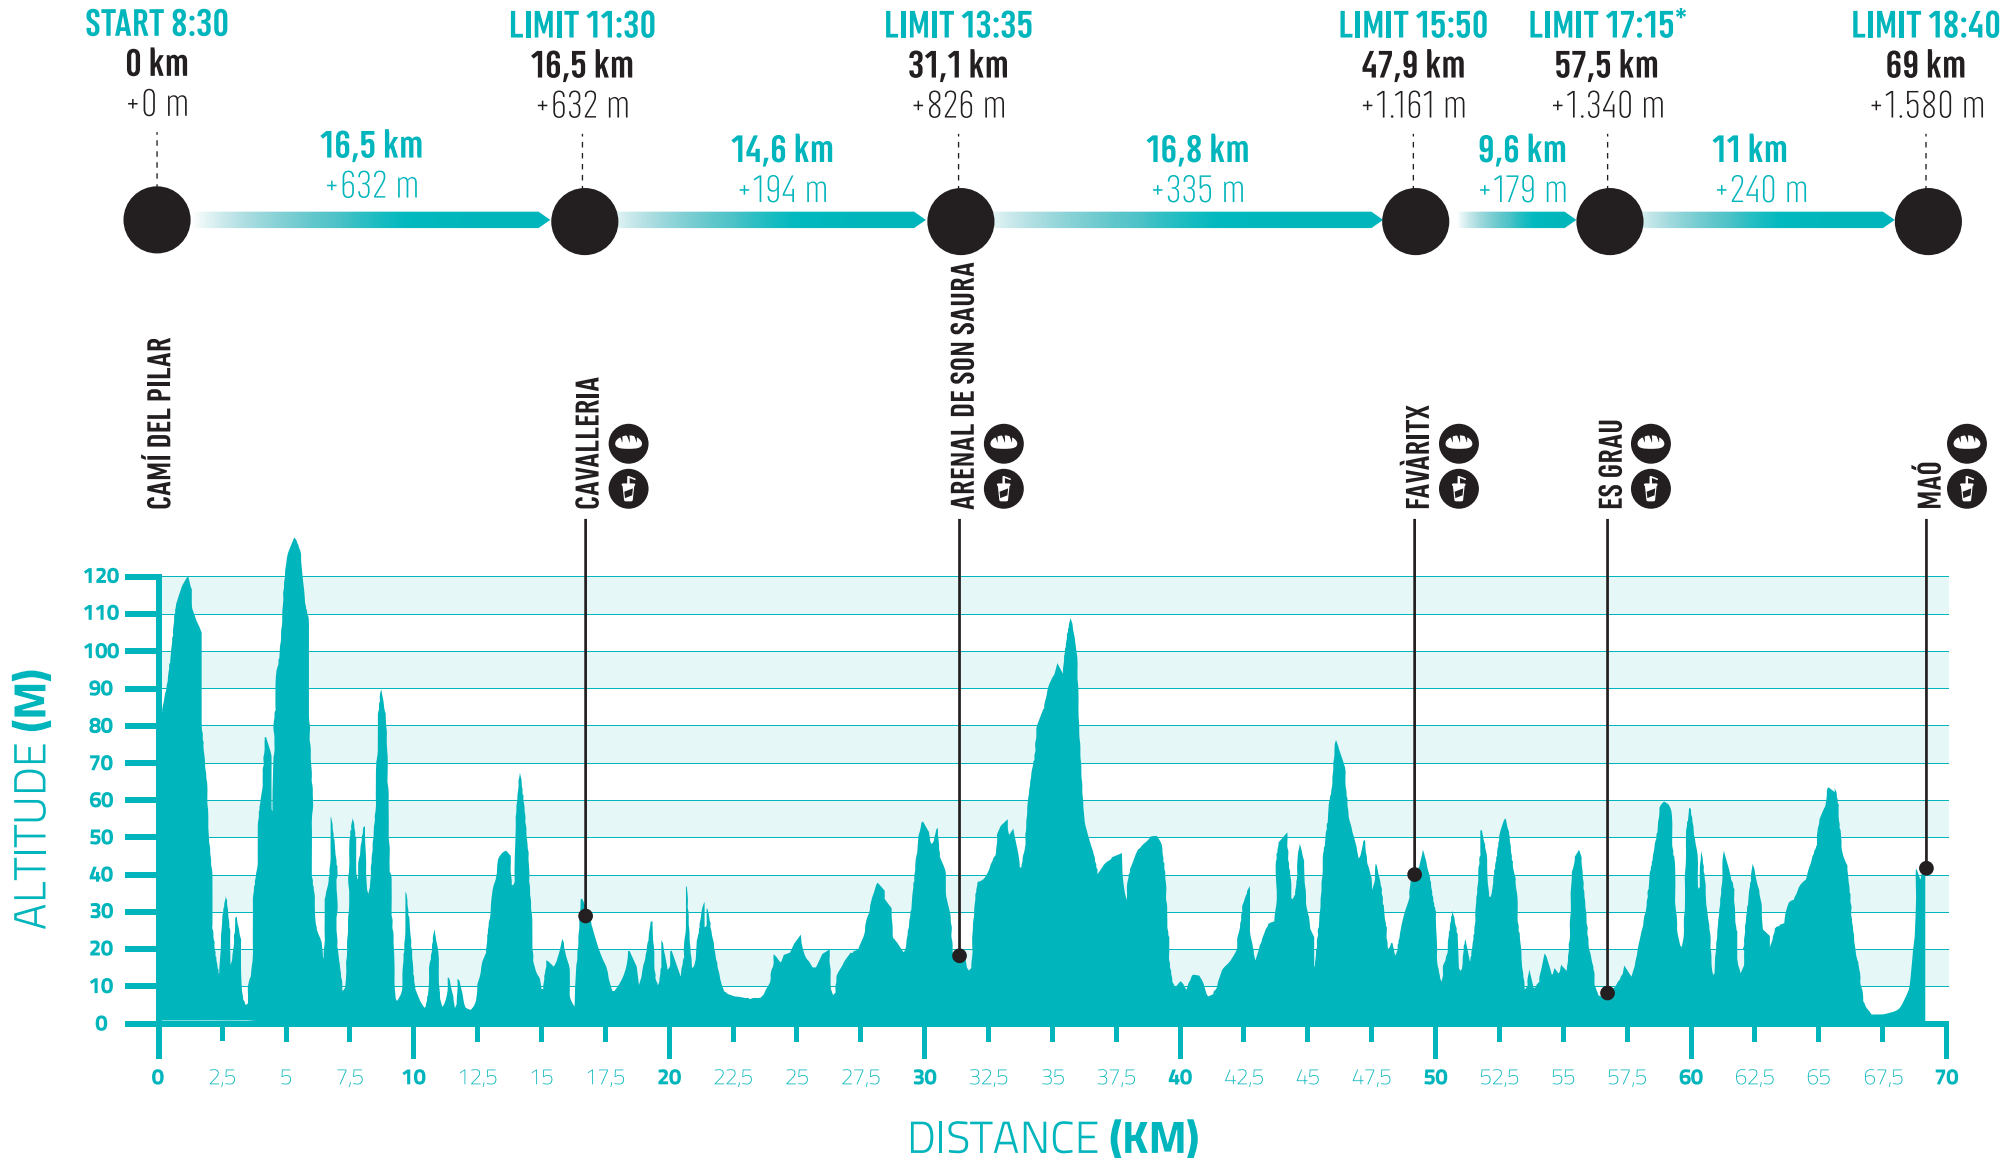

# TRAILRUN EPIC 360° · ETAPA 1

\* Luz frontal obligatori a partir de les 15:30 h / Luz frontal obligatoria a partir de las 15:30 h / Mandatory headlamp from 3:30 h

# TRAILRUN EPIC 360° · ETAPA 2

# TRAILRUN EPIC 360° · ETAPA 3

\* Llum frontal obligatori a partir de les 15:45 h / Luz frontal obligatoria a partir de las 15:45 h / Mandatory headlamp from 3:45 h