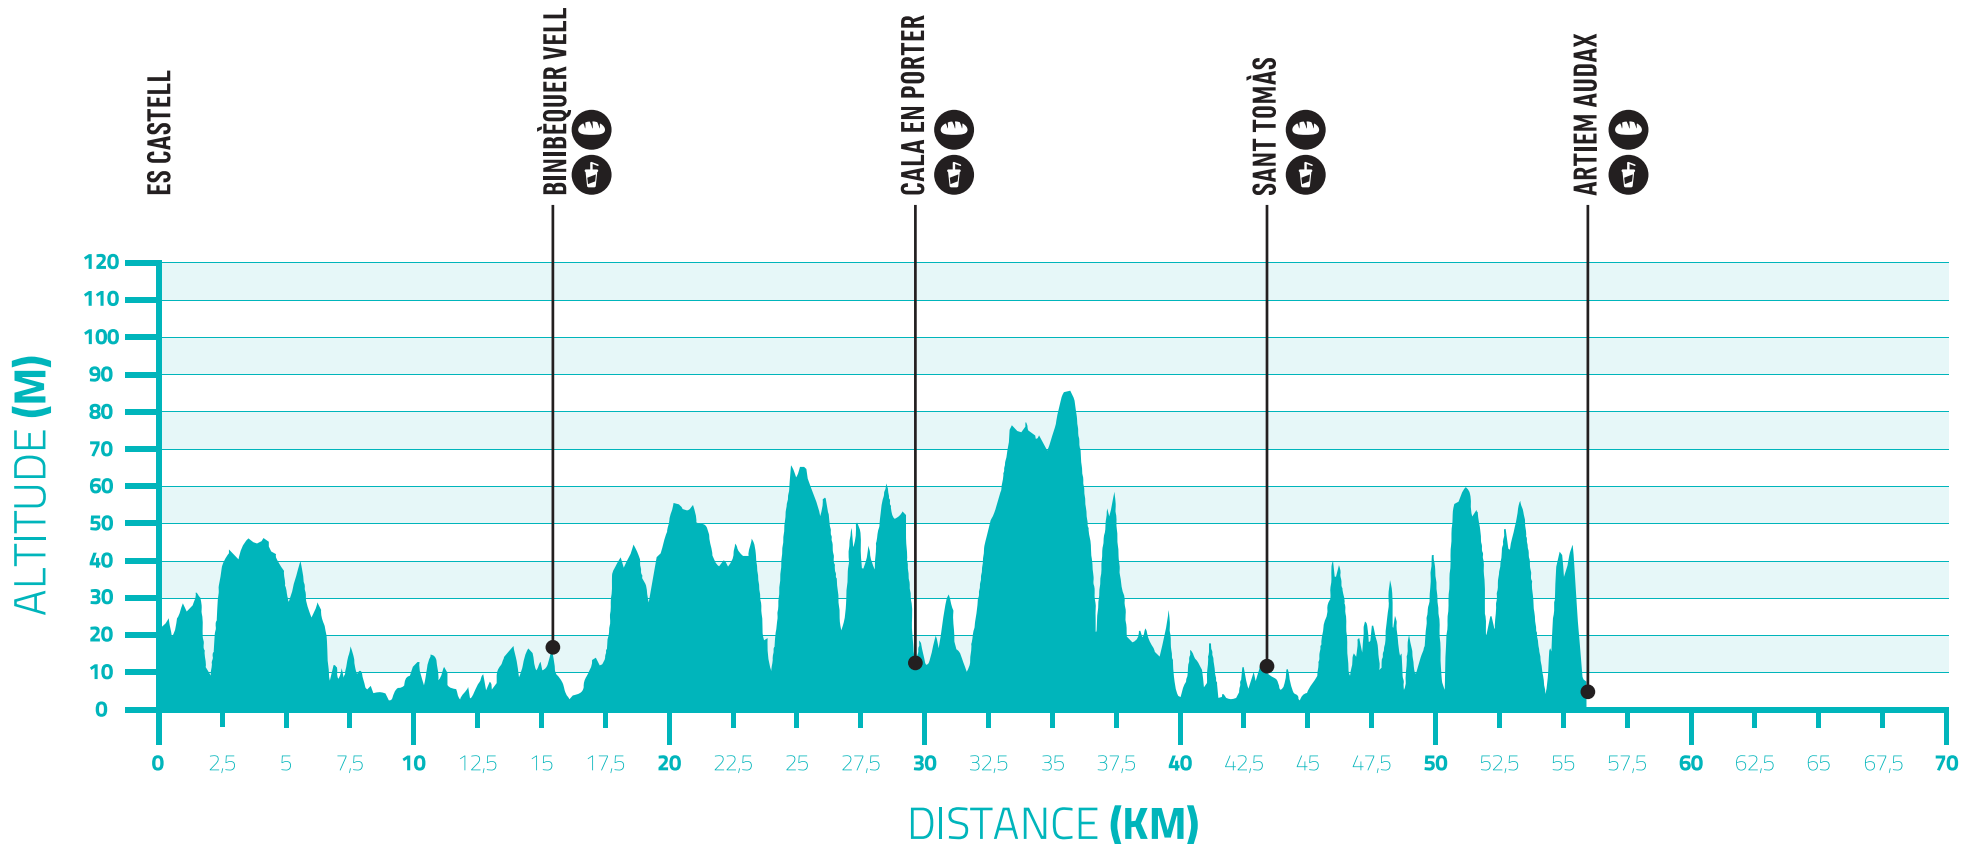

# TRAILRUN EPIC 360° · ETAPA 1

\* Luz frontal obligatori a partir de les 15:30 h / Luz frontal obligatoria a partir de las 15:30 h / Mandatory headlamp from 3:30 h

# TRAILRUN EPIC 360° · ETAPA 2

# TRAILRUN EPIC 360° · ETAPA 3

\* Llum frontal obligatori a partir de les 15:45 h / Luz frontal obligatoria a partir de las 15:45 h / Mandatory headlamp from 3:45 h