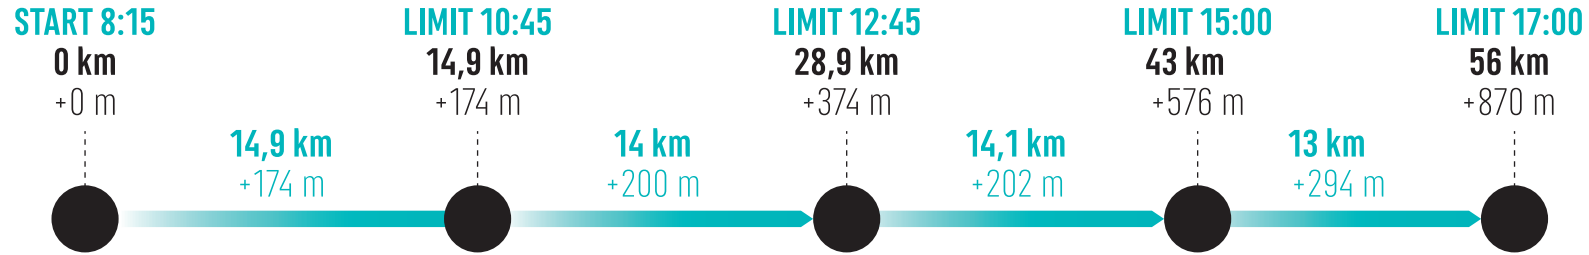

# TRAILRUN EPIC 360° · ETAPA 1

\* Luz frontal obligatori a partir de les 15:30 h / Luz frontal obligatoria a partir de las 15:30 h / Mandatory headlamp from 3:30 h

# TRAILRUN EPIC 360° · ETAPA 2

# TRAILRUN EPIC 360° · ETAPA 3

\* Llum frontal obligatori a partir de les 15:45 h / Luz frontal obligatoria a partir de las 15:45 h / Mandatory headlamp from 3:45 h