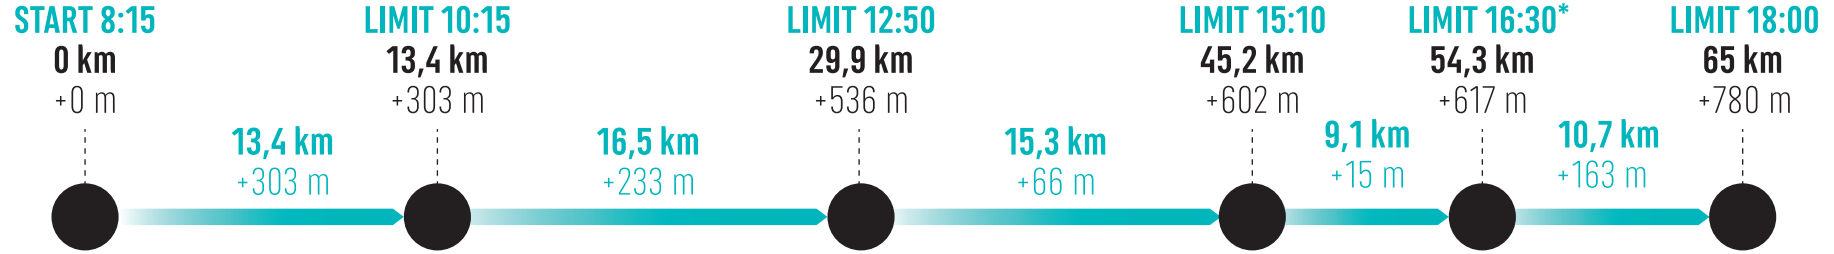

# TRAILRUN EPIC 360° · ETAPA 1

\* Luz frontal obligatori a partir de les 15:30 h / Luz frontal obligatoria a partir de las 15:30 h / Mandatory headlamp from 3:30 h

# TRAILRUN EPIC 360° · ETAPA 2

# TRAILRUN EPIC 360° · ETAPA 3

\* Llum frontal obligatori a partir de les 15:45 h / Luz frontal obligatoria a partir de las 15:45 h / Mandatory headlamp from 3:45 h