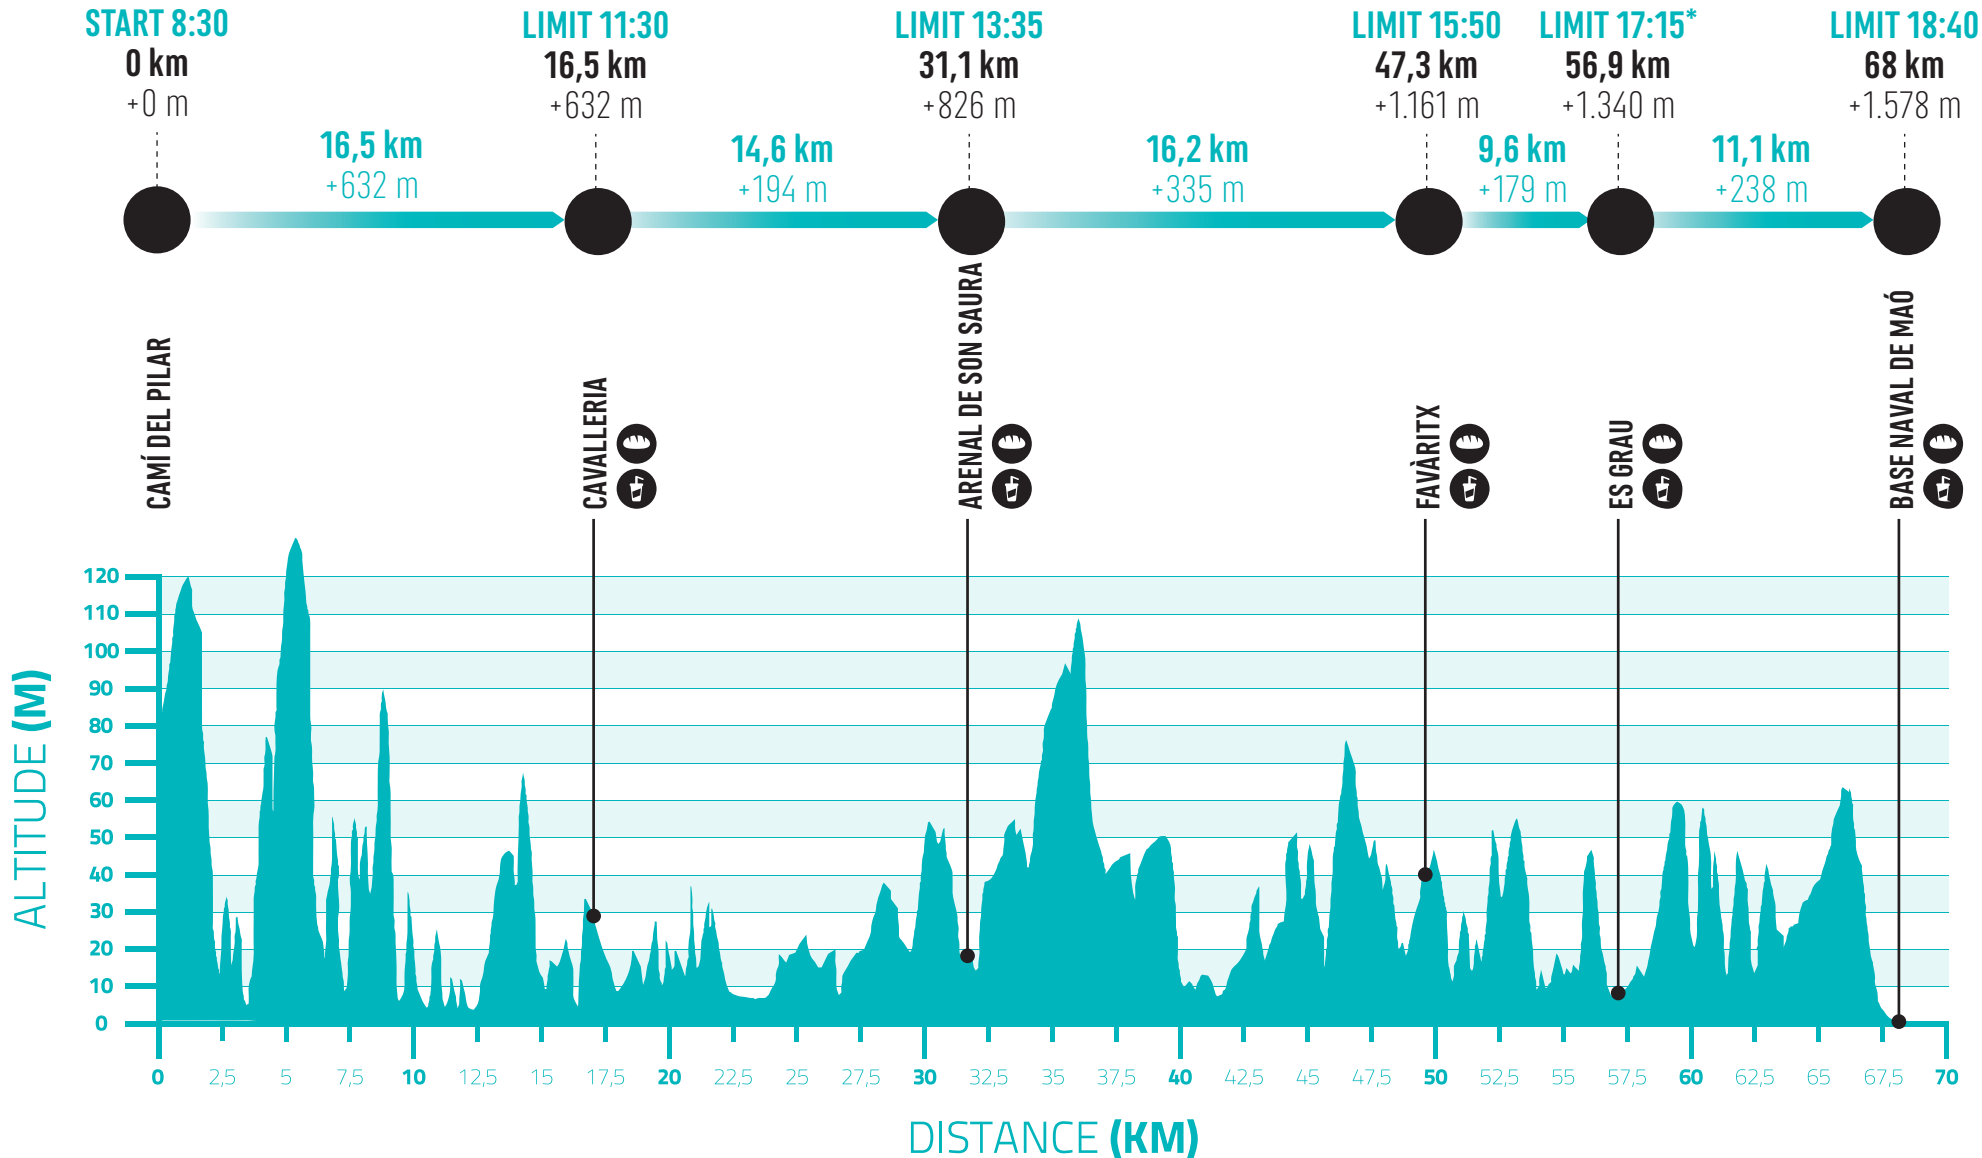

TRAILRUN EPIC 360° · ETAPA 1

* Llum frontal obligatori a partir de les 15:30 h / Luz frontal obligatoria a partir de las 15:30 h / Mandatory headlamp from 3:30

TRAILRUN EPIC 360° · ETAPA 2

TRAILRUN EPIC 360° · ETAPA 3