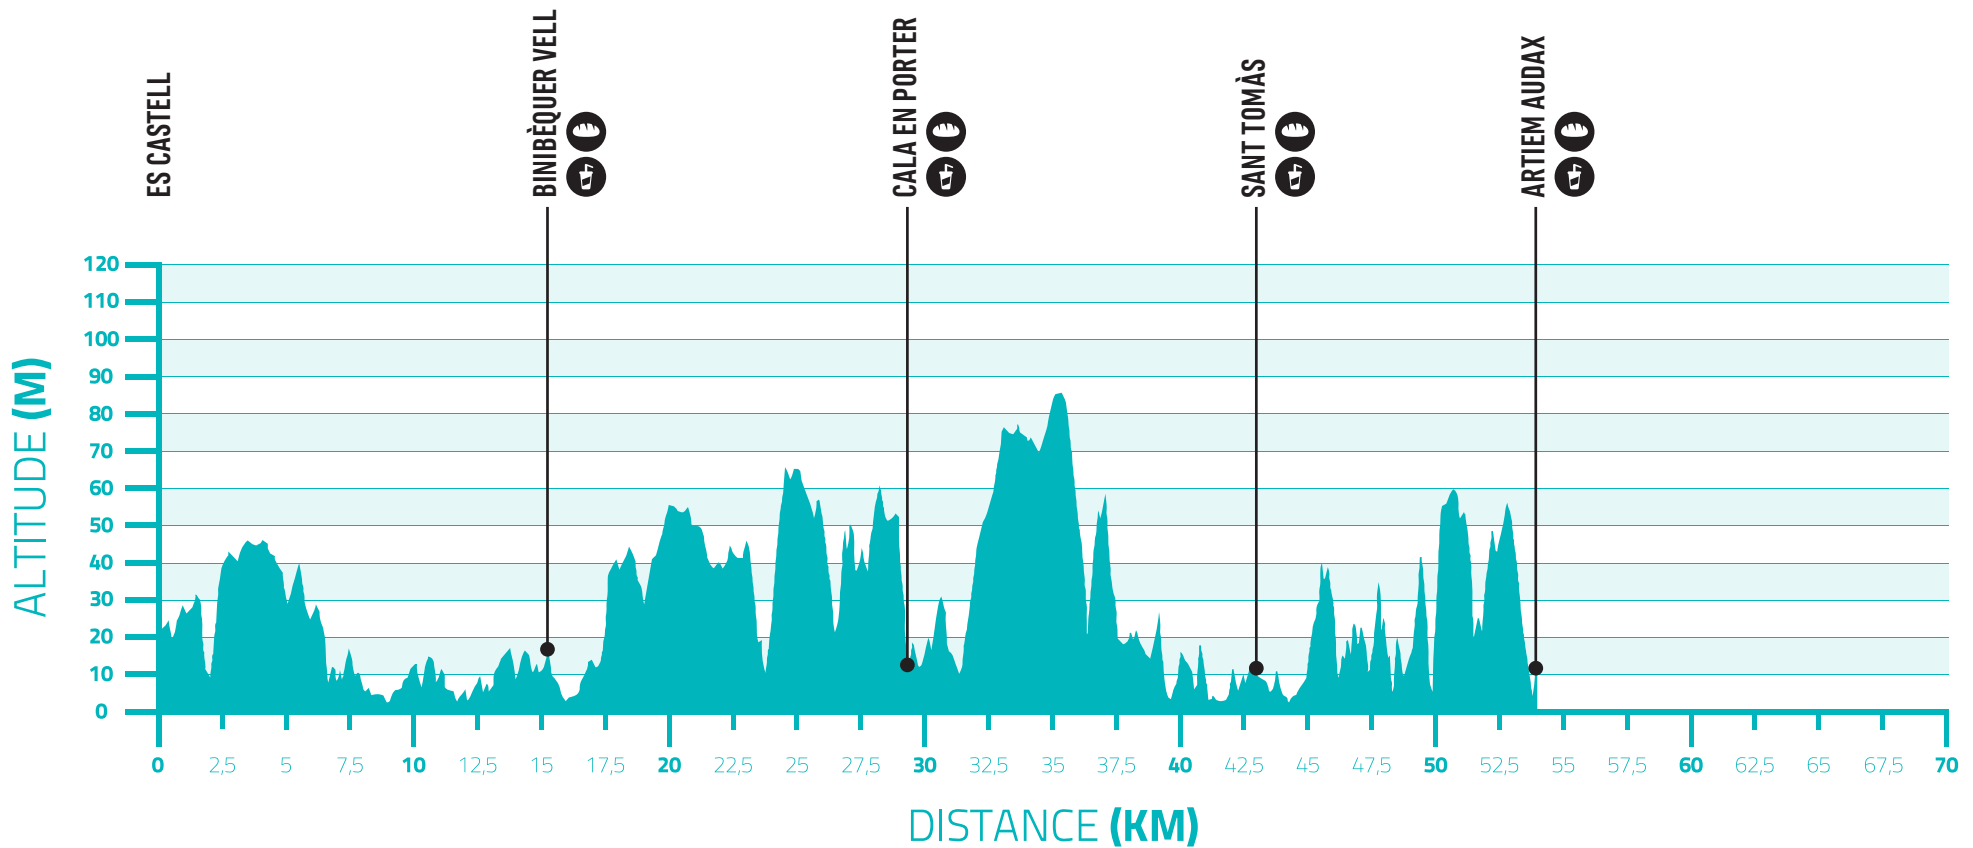

TRAILRUN EPIC 360° · ETAPA 1

* Llum frontal obligatori a partir de les 15:30 h / Luz frontal obligatoria a partir de las 15:30 h / Mandatory headlamp from 3:30

TRAILRUN EPIC 360° · ETAPA 2

TRAILRUN EPIC 360° · ETAPA 3