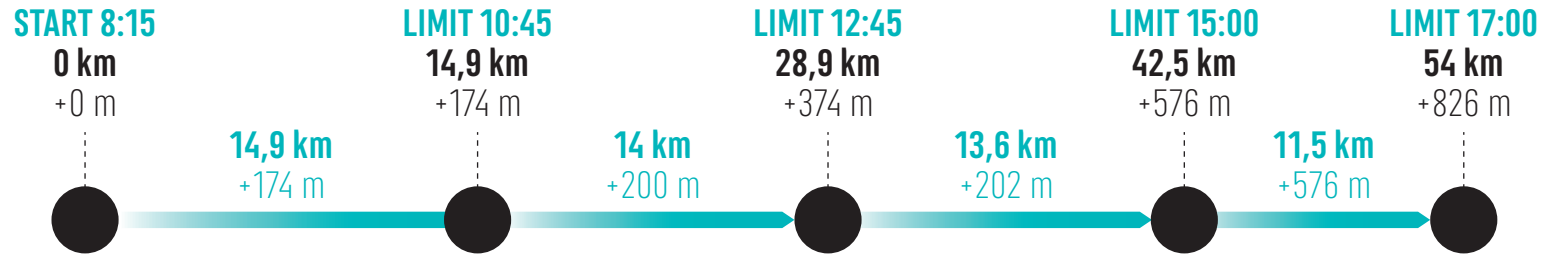

TRAILRUN EPIC 360° · ETAPA 1

* Llum frontal obligatori a partir de les 15:30 h / Luz frontal obligatoria a partir de las 15:30 h / Mandatory headlamp from 3:30

TRAILRUN EPIC 360° · ETAPA 2

TRAILRUN EPIC 360° · ETAPA 3